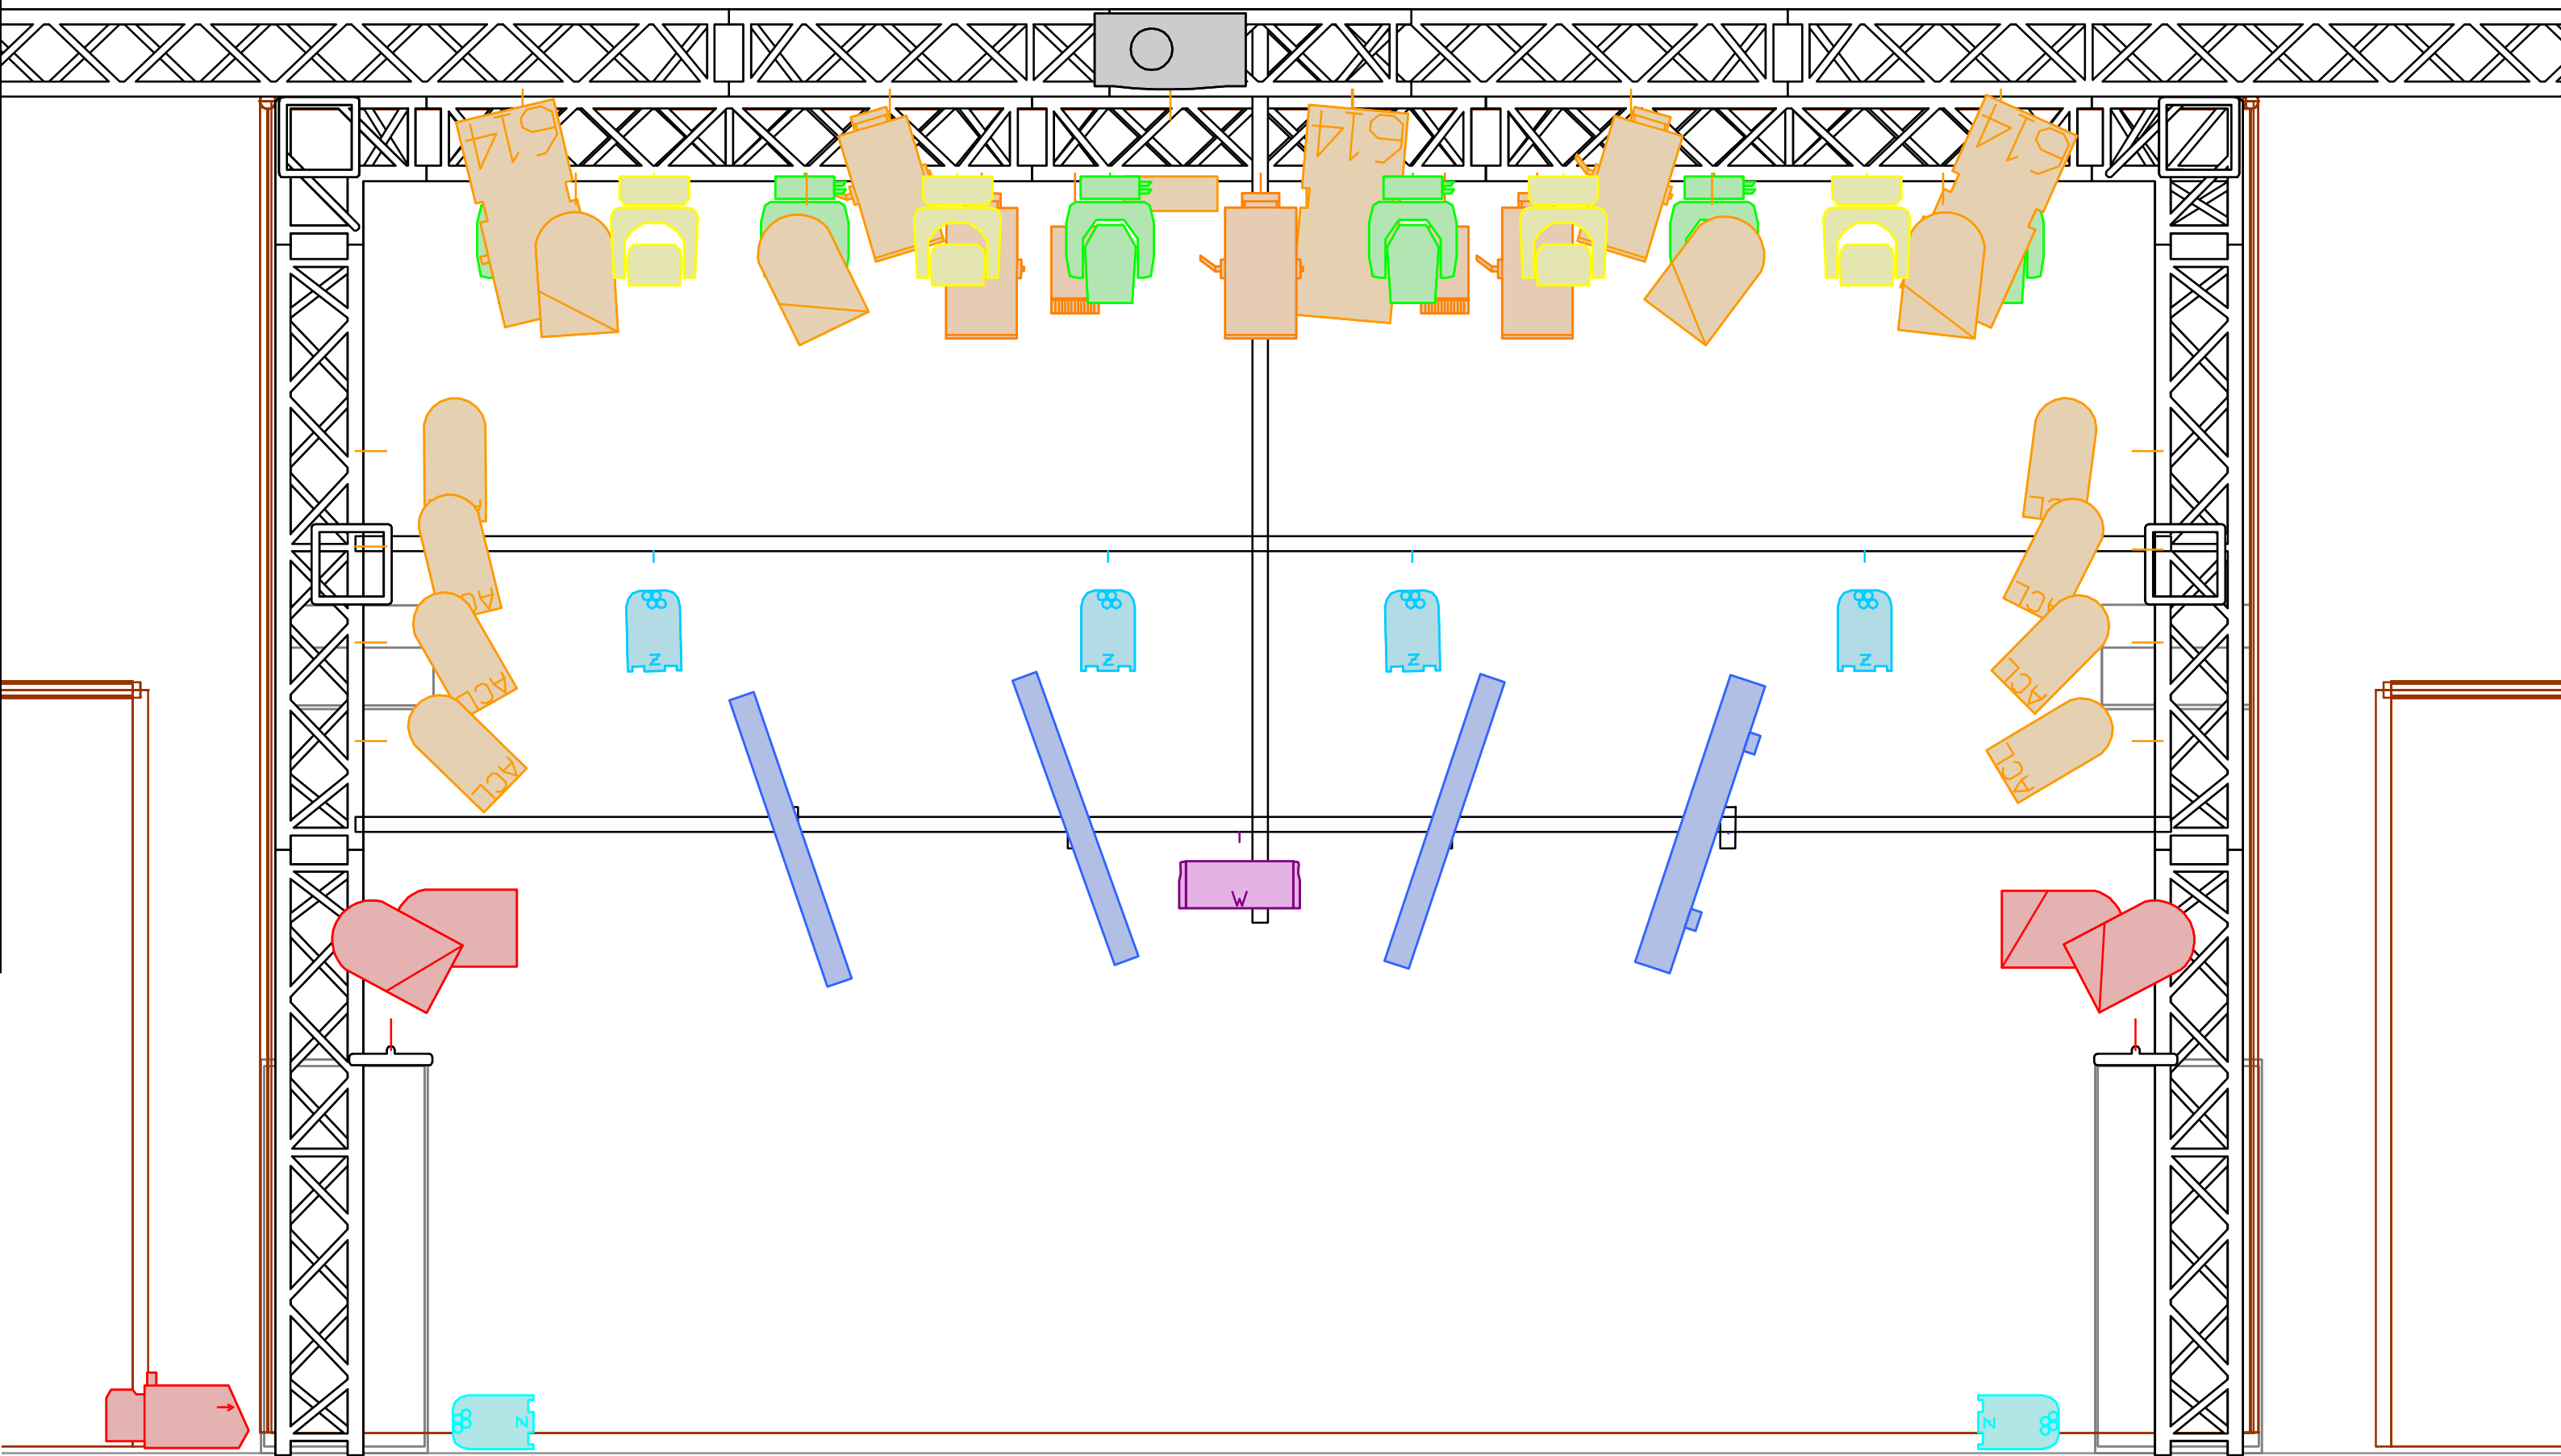

Symbole	Nom	Compte
	SPOT - Rush MH5	6
	Stairville LED blinders - 5 ch	2
	PAR 64 - CP62	1
	Unique 2.1 Hazer	1
	DEC 1K	3
	PC 1 K ADB	5
	PAR 64 - CP61	7
	PC 500 punto	2
	Stairville SterStrobe - 3ch	1
	ACL	8
	VP	1
	Stairville SHOW BAR TRI 18X3 RGB - 54 ch	4

**SMAC07 - PIL - TOP VIEW
FULL PACKAGE - 2022**

1.002
514

1.001

VP

1.003
514

1.001

1.004
514

4
6

**SMAC07 - PIL - FRONT VIEW
FULL PACKAGE - 2022**

**SMAC07 - PIL - TOP VIEW
GRILL ONLY - 2022**

**SMAC07 - PIL - FRONT VIEW
FLOOR - 2022**

**SMAC07 - PIL
FACE**

**SMAC07 - PIL
TRAD**

**SMAC07 - PIL
LED**

**SMAC07 - PIL
MOVING HEADS**

**SMAC07 - PIL
ALL LIGHTS**

**SMAC07 - PIL
VIDEO**