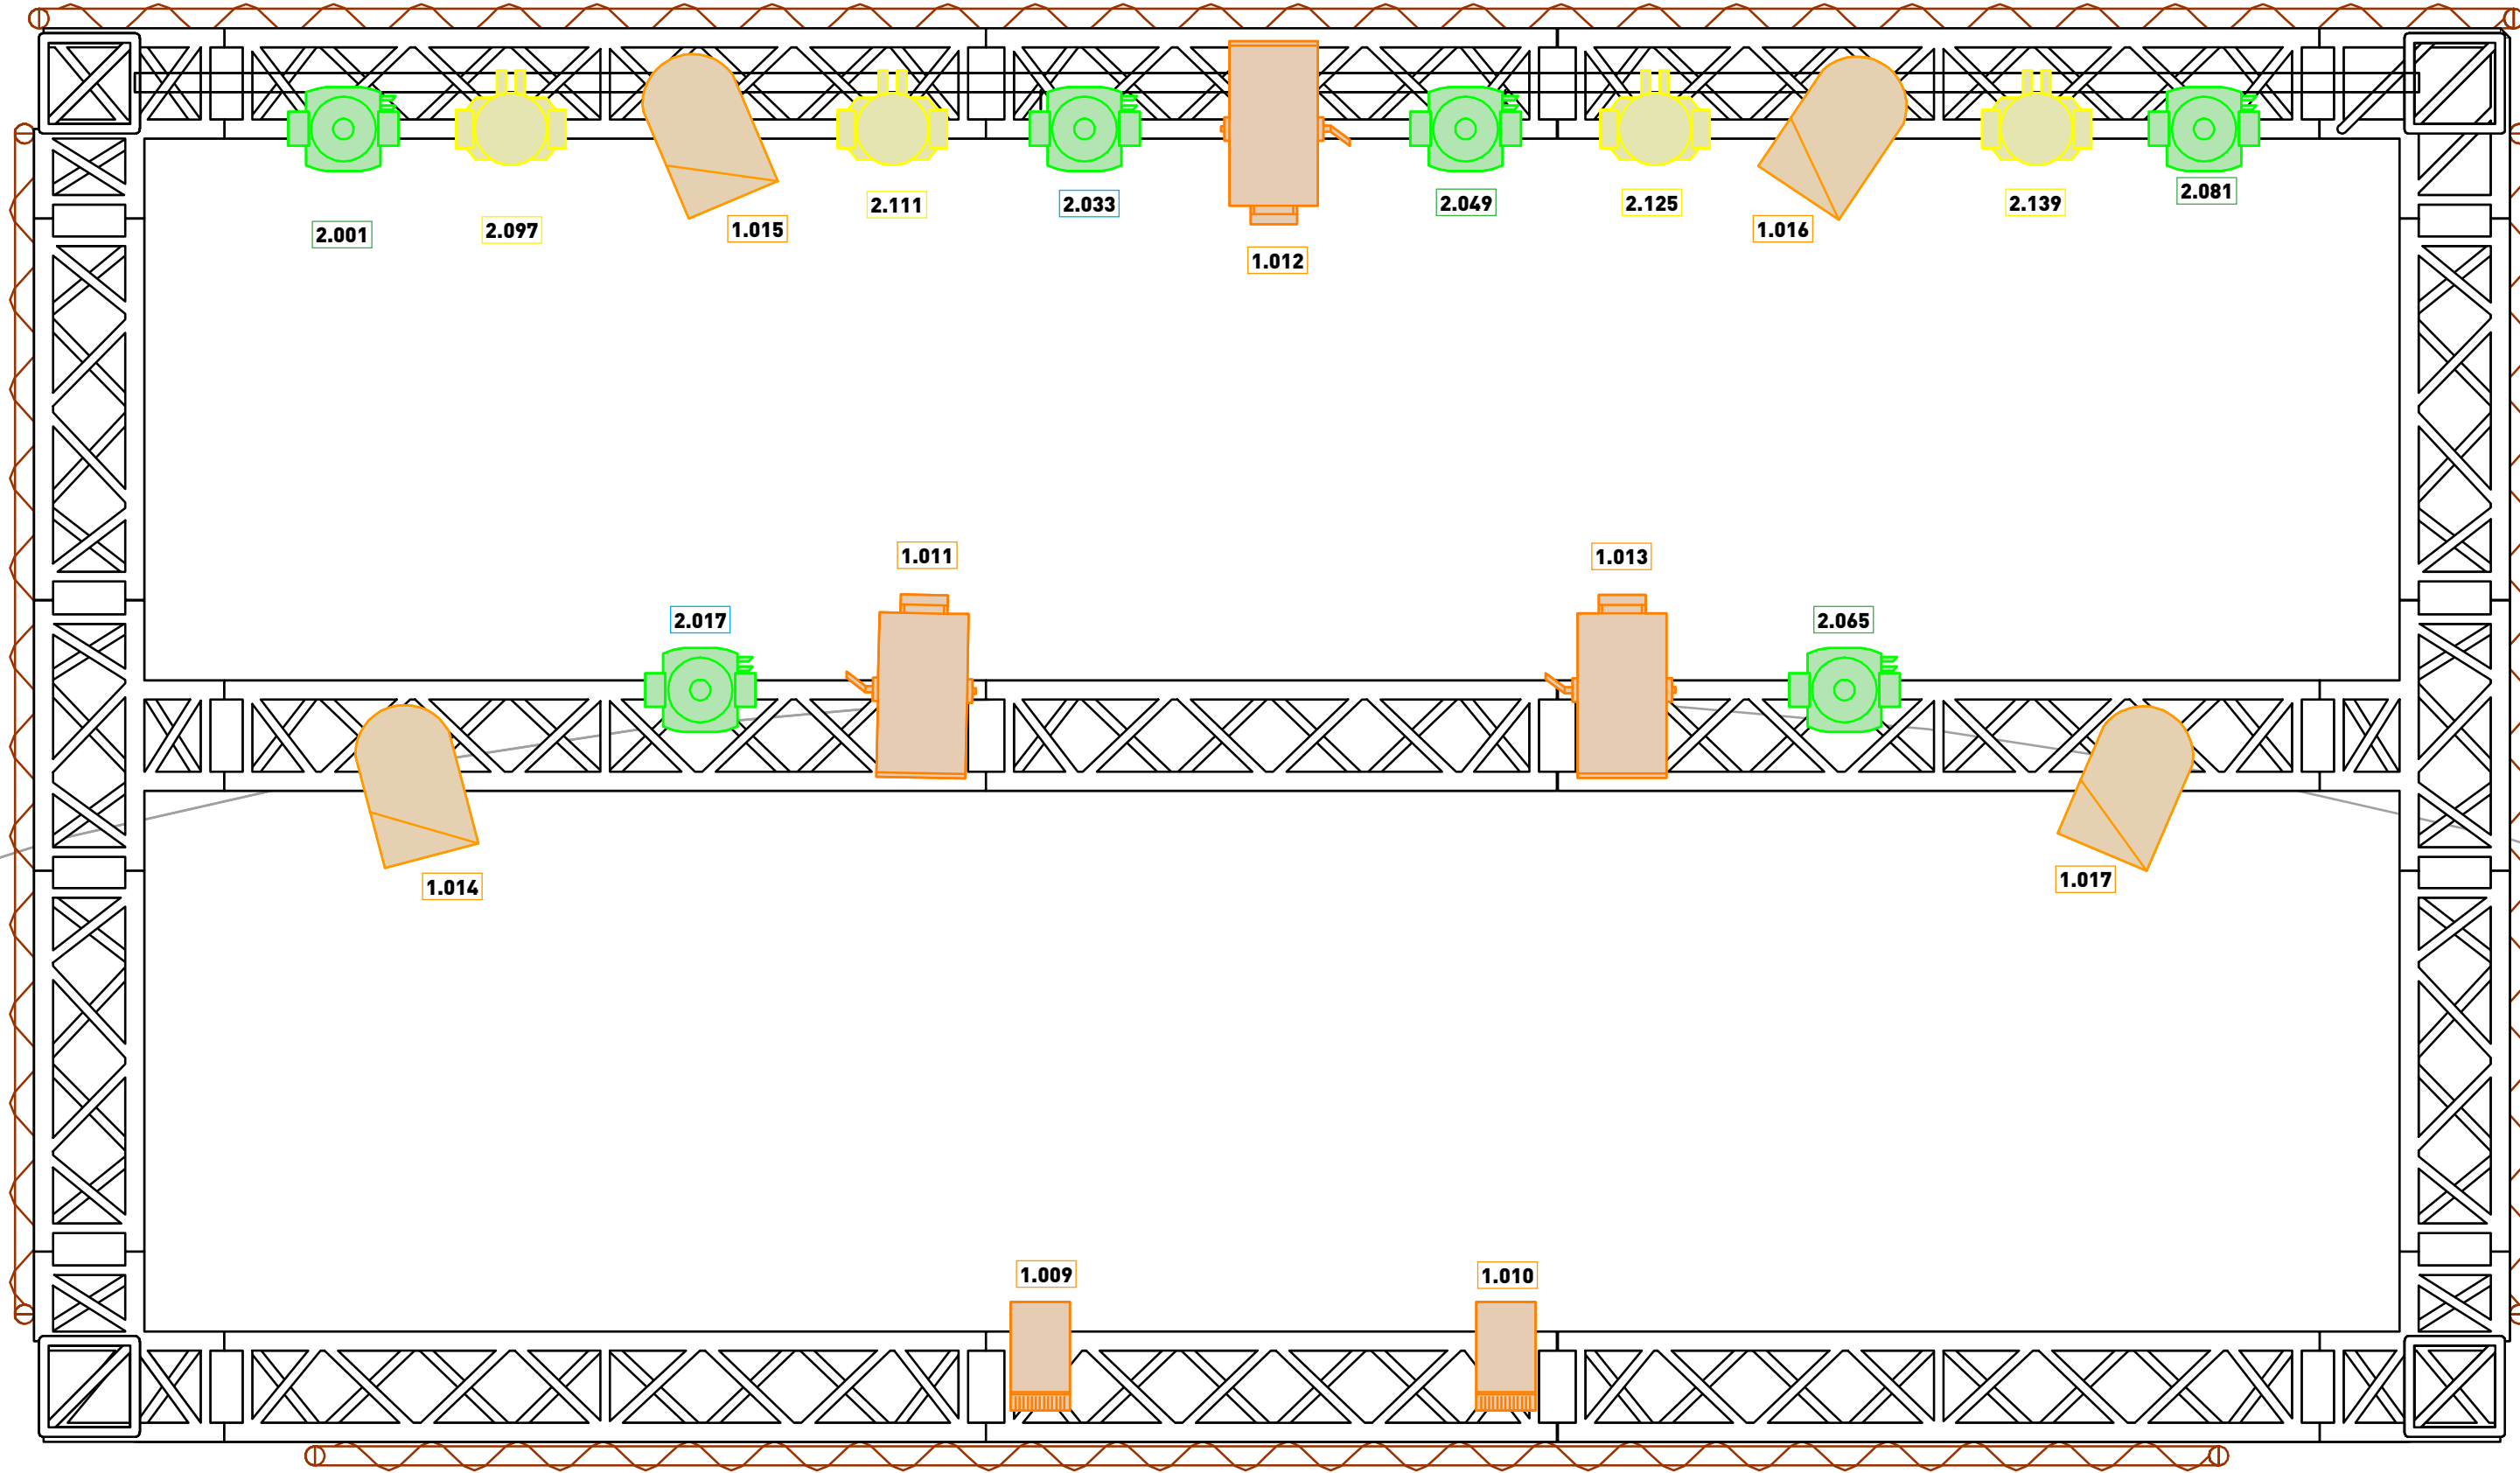

Symbole	Nom	Compte
	SPOT - Rush MH5	6
	Stairville LED blinders - 5 ch	2
	PAR 64 - CP62	1
	Unique 2.1 Hazer	1
	DEC 1K	3
	PC 1 K ADB	5
	PAR 64 - CP61	7
	PC 500 punto	2
	Stairville SterStrobe - 3ch	1
	ACL	8
	VP	1
	Stairville SHOW BAR TRI 18X3 RGB - 54 ch	4

**SMAC07 - PIL - TOP VIEW
FULL PACKAGE - 2022**

1.002
514

1.001

VP

1.003
514

1.001

1.004
514

4
6

**SMAC07 - PIL - FRONT VIEW
FULL PACKAGE - 2022**

**SMAC07 - PIL - TOP VIEW
GRILL ONLY - 2022**

**SMAC07 - PIL - FRONT VIEW
FLOOR - 2022**

**SMAC07 - PIL
FACE**

**SMAC07 - PIL
TRAD**

**SMAC07 - PIL
LED**

**SMAC07 - PIL
MOVING HEADS**

**SMAC07 - PIL
ALL LIGHTS**

**SMAC07 - PIL
VIDEO**