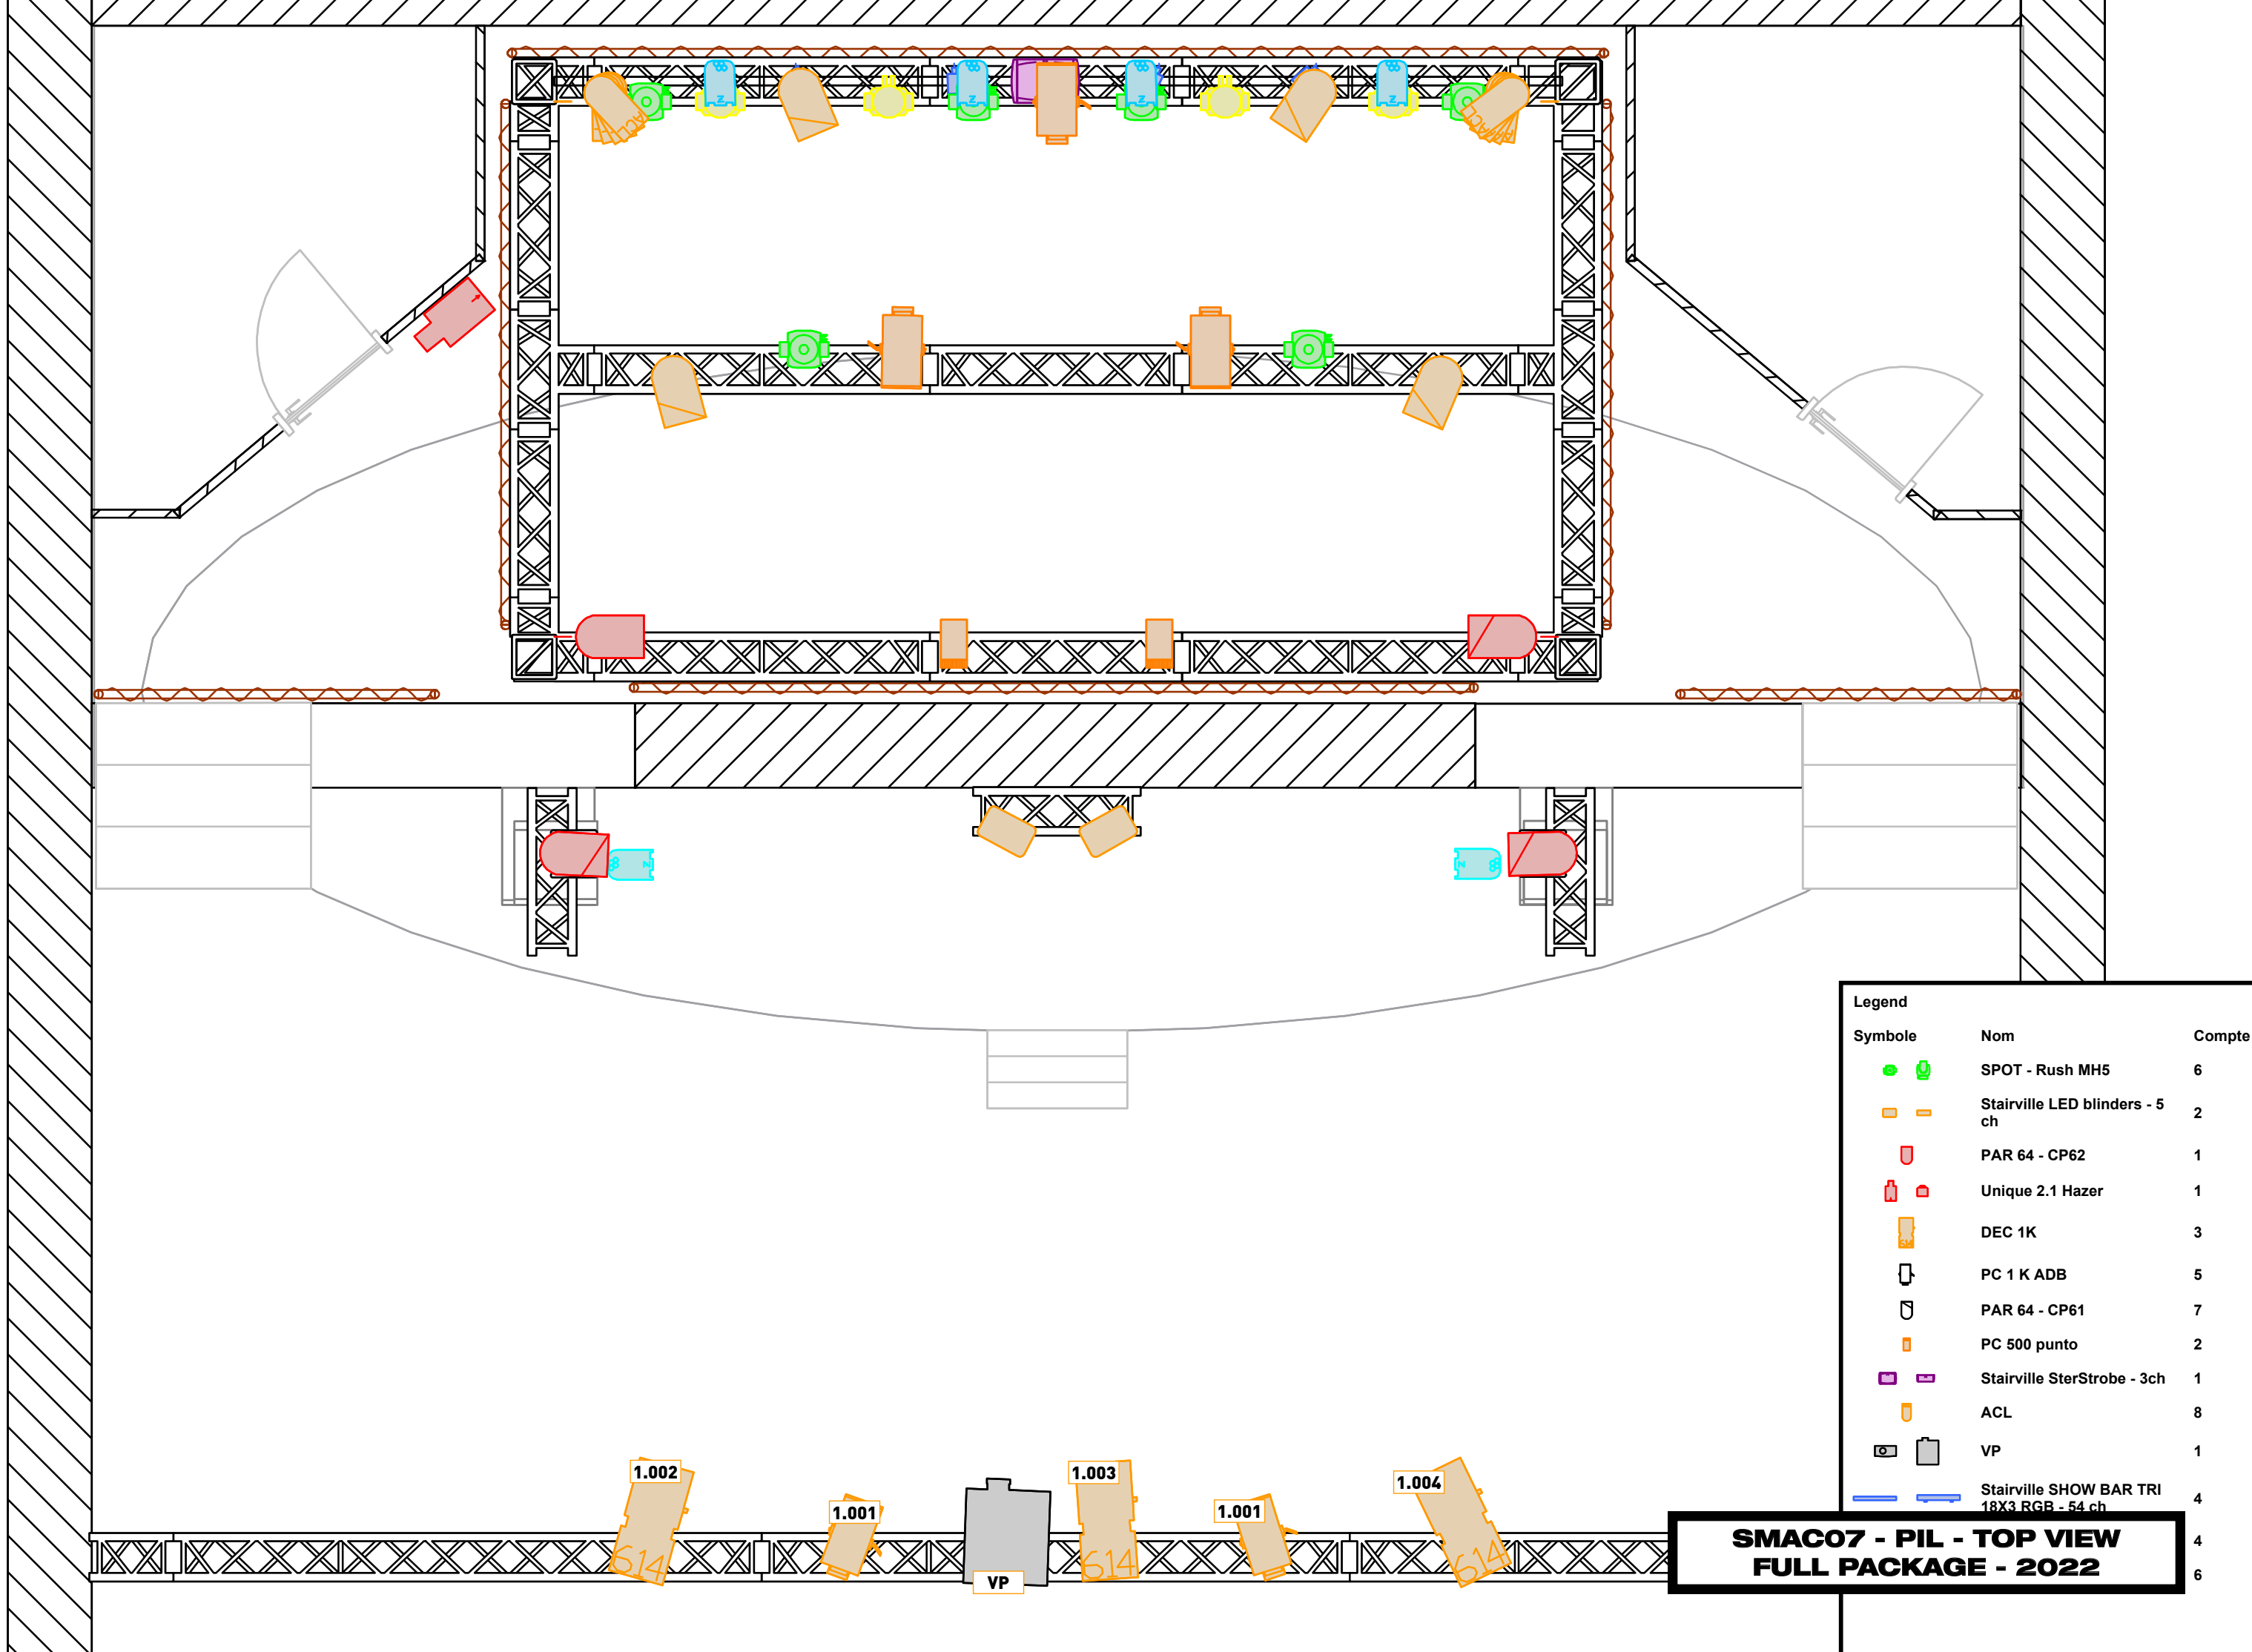

Legend

Symbole	Nom	Co
	SPOT - Rush MH5	6
	Stairville LED blinders - 5 ch	2
	PAR 64 - CP62	1
	Unique 2.1 Hazer	1
	DEC 1K	3
	PC 1 K ADB	5
	PAR 64 - CP61	7
	PC 500 punto	2
	Stairville SterStrobe - 3ch	1
	ACL	8
	VP	1
	Stairville SHOW BAR TRI 18X3 RGB - 54 ch	4
	RUSH MH6 Wash	4
	Rush PAR 2 RGBW Zoom	6

SETUP
 - DESK : GrandMa2 ONPC command wing
 - REMOTE : MA Lightcommander 48/96
 - PC + Touchscreen
 - 2 UNIVERSES : 1 Trad + 1 Machines
 - HANG FIXTURES ARE FIX

SMAC07 - PIL - 2022
 Light Design - Gab Not
 Venue - SMAC07, La Presqu'île
 Tech Director - Matthieu PICOT
 Contact - technique@smac07.com
 Version - 05/2022

Symbole	Nom	Compte
	SPOT - Rush MH5	6
	Stairville LED blinders - 5 ch	2
	PAR 64 - CP62	1
	Unique 2.1 Hazer	1
	DEC 1K	3
	PC 1 K ADB	5
	PAR 64 - CP61	7
	PC 500 punto	2
	Stairville SterStrobe - 3ch	1
	ACL	8
	VP	1
	Stairville SHOW BAR TRI 18X3 RGB - 54 ch	4

**SMAC07 - PIL - FRONT VIEW
FULL PACKAGE - 2022**

**SMAC07 - PIL - TOP VIEW
GRILL ONLY - 2022**

**SMAC07 - PIL - FRONT VIEW
FLOOR - 2022**

**SMAC07 - PIL
FACE**

**SMAC07 - PIL
TRAD**

**SMAC07 - PIL
LED**

**SMAC07 - PIL
MOVING HEADS**