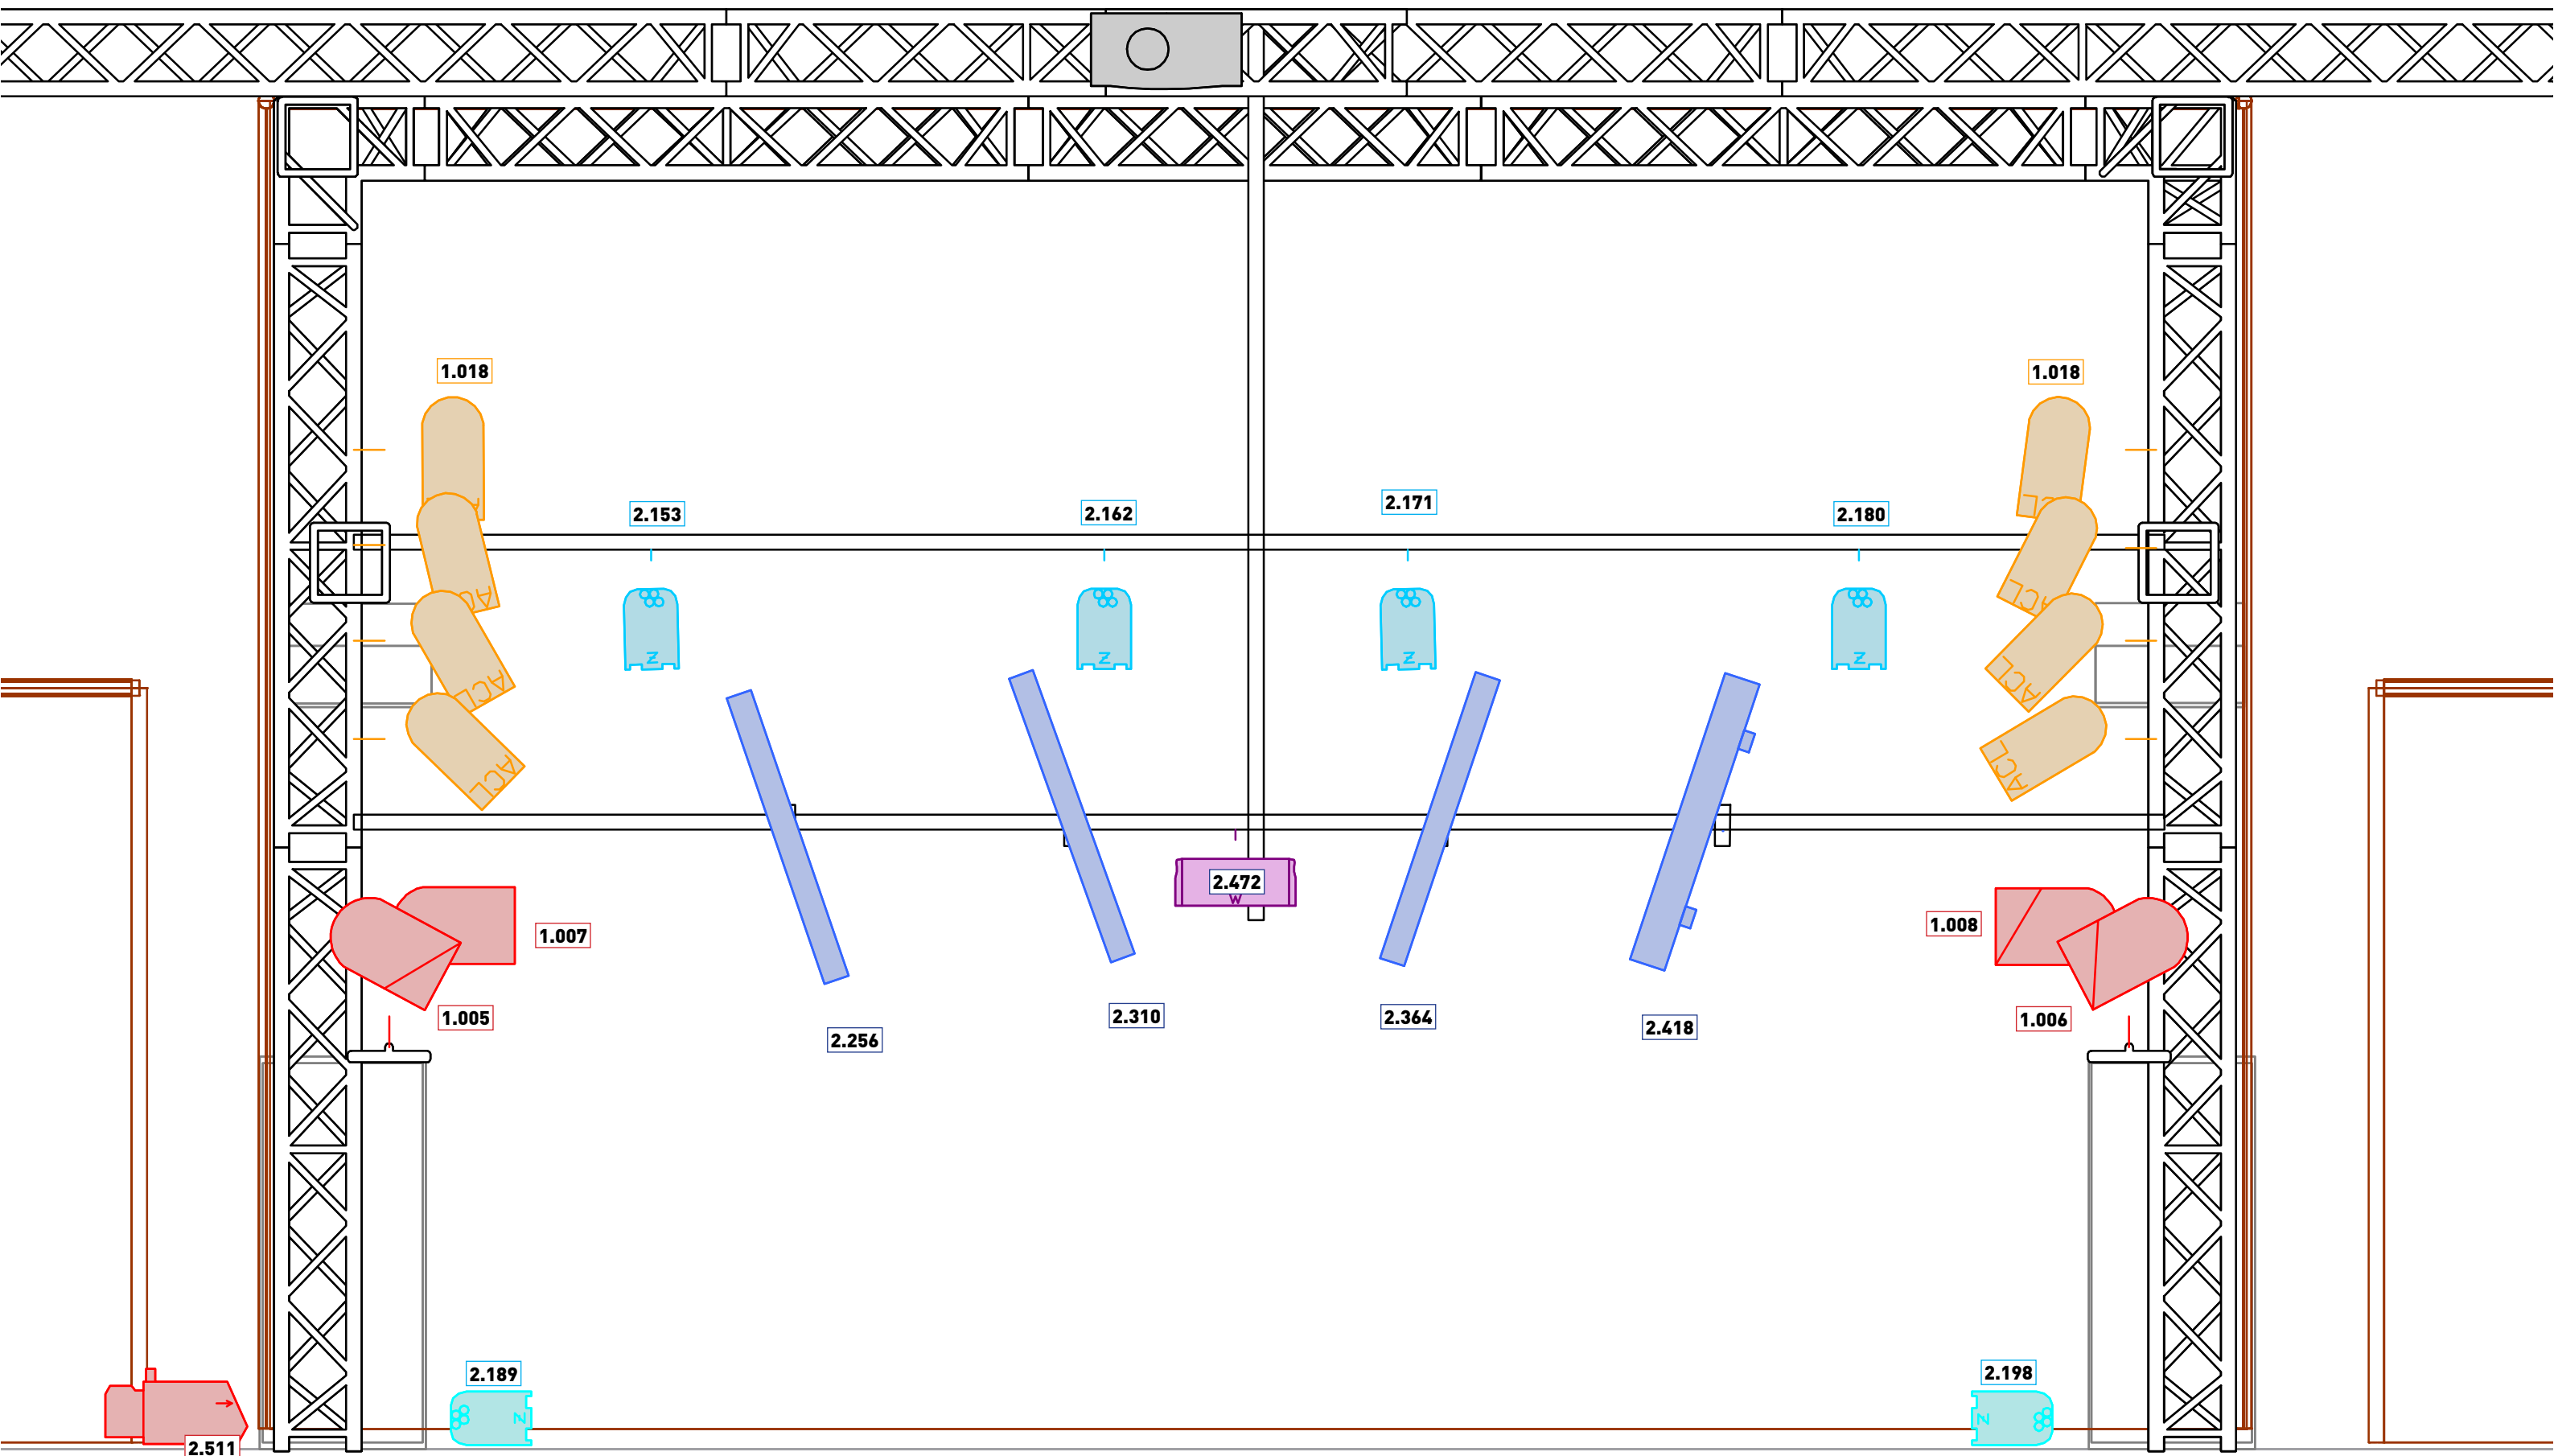

Symbole	Nom	Compte
	SPOT - Rush MH5	6
	Stairville LED blinders - 5 ch	2
	PAR 64 - CP62	1
	Unique 2.1 Hazer	1
	DEC 1K	3
	PC 1 K ADB	5
	PAR 64 - CP61	7
	PC 500 punto	2
	Stairville SterStrobe - 3ch	1
	ACL	8
	VP	1
	Stairville SHOW BAR TRI 18X3 RGB - 54 ch	4

**SMAC07 - PIL - TOP VIEW
FULL PACKAGE - 2022**

1.002
514

1.001

VP

1.003
514

1.001

1.004
514

4
6

**SMAC07 - PIL - FRONT VIEW
FULL PACKAGE - 2022**

**SMAC07 - PIL - TOP VIEW
GRILL ONLY - 2022**

**SMAC07 - PIL - FRONT VIEW
FLOOR - 2022**

**SMAC07 - PIL
FACE**

**SMAC07 - PIL
TRAD**

**SMAC07 - PIL
LED**

**SMAC07 - PIL
MOVING HEADS**

**SMAC07 - PIL
ALL LIGHTS**

**SMAC07 - PIL
VIDEO**